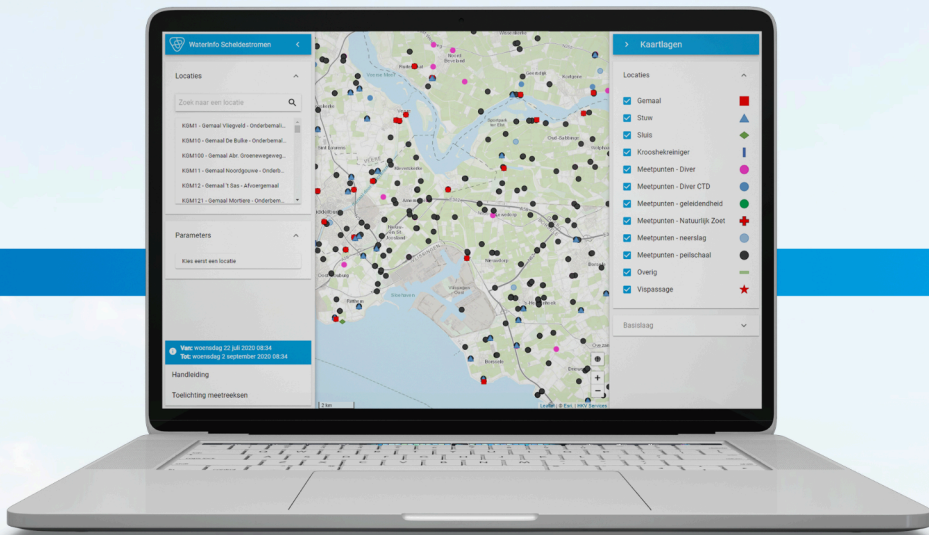

# HKV FEWS-viewer

## Interactief inzicht in uw actuele meetgegevens

HKV biedt een webbased viewer om informatie te visualiseren uit uw Delft-FEWS database. De kracht van onze FEWS-viewer is dat dit enkel gebeurt op basis van uw configuratie in Delft-FEWS.

Onze FEWS-viewer visualiseert locaties en vlakdekkende informatie in een kaart. De gebruiker selecteert een locatie, waarna de viewer de tijdreeks in een grafiek en tabel toont.

De FEWS-viewer is beschikbaar binnen de webbrowser op een PC, tablet, smartphone en als app. Hierbij is gepersonaliseerde login mogelijk.