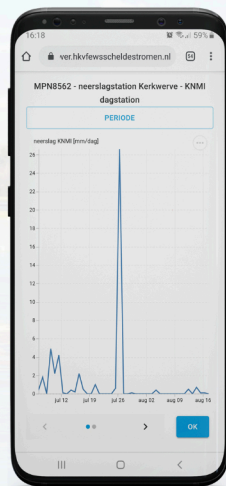

# HKV FEWS-viewer

## Interactief inzicht in uw actuele meetgegevens

HKV biedt een webbased viewer om informatie te visualiseren uit uw Delft-FEWS database. De kracht van onze FEWS-viewer is dat dit enkel gebeurt op basis van uw configuratie in Delft-FEWS.

Onze FEWS-viewer visualiseert locaties en vlakdekkende informatie in een kaart. De gebruiker selecteert een locatie, waarna de viewer de tijdreeks in een grafiek en tabel toont.

De FEWS-viewer is beschikbaar binnen de webbrowser op een PC, tablet, smartphone en als app. Hierbij is gepersonaliseerde login mogelijk.